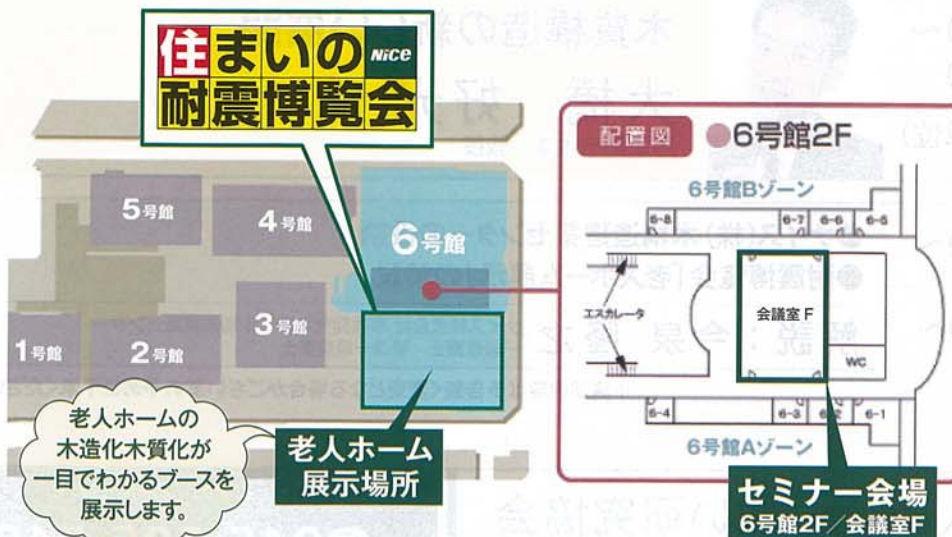

# 大型木造建築新時代セミナー【申込書】

セミナー参加ご希望の方はご記入の上、  
ご返事を8月22日(金)までにFAXにてお願い致します。  
受付後、折り返し当方より返信致します。  
定員に達しました場合は、別途ご案内致します。

**FAX 宛先**  
**045-505-4001**

ナイス株式会社 事業開発本部  
木構造建築センター 田中宛て

※ご希望の講演番号に○をつけてください。

1 AM	8月30日(土)	<b>混構造による 中大規模木造の構造設計</b> 五十田 博 氏	木材は材料自体が進化することにより、それを用いた構造も一緒に変化します。人々の生活に合わせ、持続可能な社会構築に向けて構造も変化する必要があります。木材だけで構成するのではなく、他の材料や構造との組み合わせにより合理的、耐久的な構造の可能性について。
		<b>大型木造の防耐火基準一 法改正と今後の可能性</b> 長谷見 雄二 氏	木造3階建学校等の建築基準法改正と平行して、多様な大型木造の実現に向けた研究開発・基準整備が進められている。一方、木質耐火も、初の木現し耐火構造建築が実現して、身近なものになってきた。準耐火・耐火構造による大型木造の防耐火基準の動向と方向性について。
2 PM		<b>木の学校づくりの 新たな可能性</b> 長澤 悟 氏	今、老朽化に直面している多くの公立小中学校の改修、改築を限られた財源化で意義あるものとするためには、木造化、木質化などの今日的課題への対応を含む「長寿命化」という視点が大事であること。また持続可能な地域づくりにおける木材活用の可能性について。
		<b>木質構造の新しい展開</b> 大橋 好光 氏	今、木造業界には「追い風」が吹いています。「公共建築物等木材利用促進法」を契機として木造は非住宅建築分野に大きく広がろうとしています。建築業界も仕様規定の見直し、混構造建物の設計法・法手続の簡素化、木質ラーメン構造・CLT構法の設計法の整備、防耐火基準の緩和・適正化、遮音性能の設計法などの具体事例を基に「木造建物が建設しやすい環境作り」の整備について。

※申込みについては先着順です。複数の受講申込みも可能です。  
ただし、それぞれ定員になり次第締切りとさせていただきます。  
※CPD単位取得ご希望の方は建築士資格証、CPDカードをご持参ください。  
各講演ごとに申請をお願い致します。

受講番号(事務局使用欄)

お名前	様	会社名
ご住所		
お電話番号	FAX	
E-mail	@	

セミナー会場は  
INTEX OSAKA  
**6号館2F**  
会議室F  
となります。